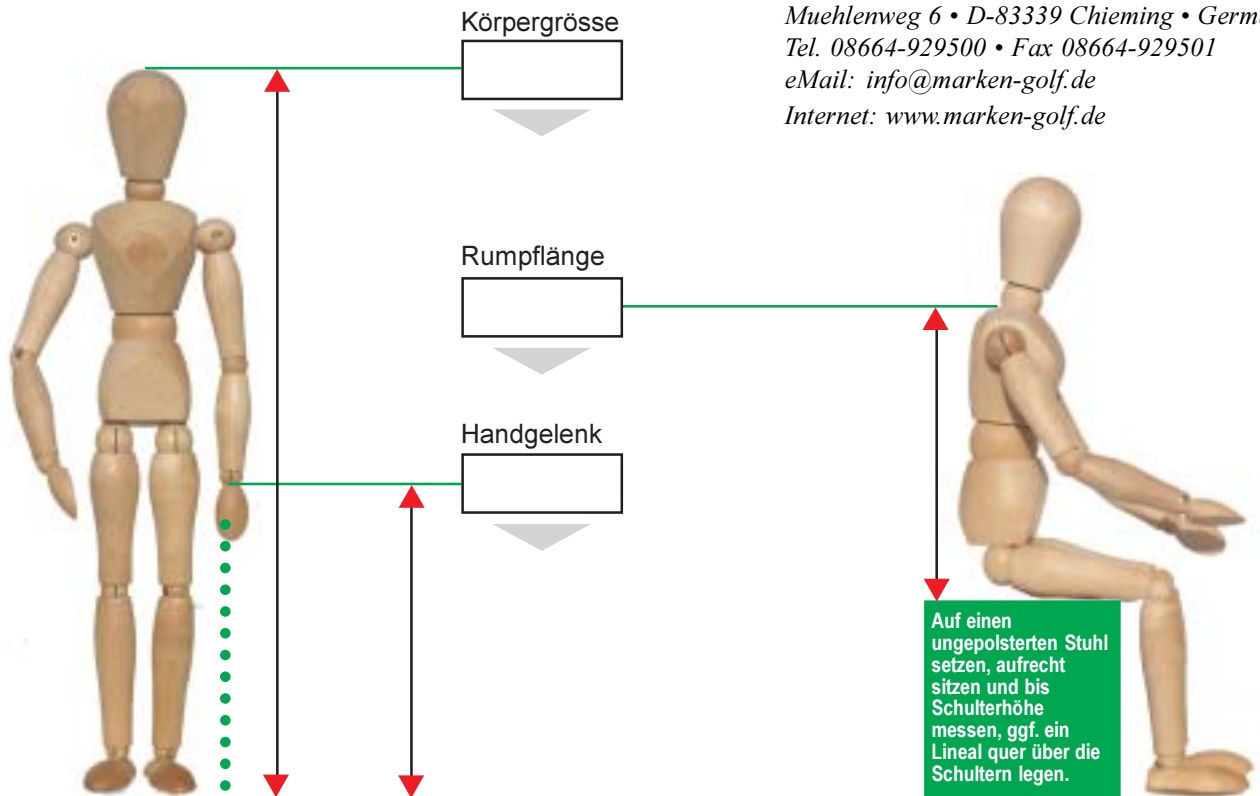

Body-Custom-Fitting by Longhitter

Bei Problemen, Fragen und zur Auswertung:
Marken-Golf.de • **Mike Klais**
Muehlenweg 6 • D-83339 Chieming • Germany
Tel. 08664-929500 • Fax 08664-929501
eMail: info@marken-golf.de
Internet: www.marken-golf.de